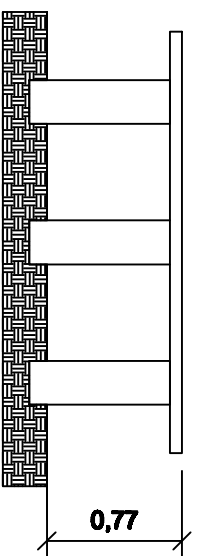

# Banco y Mesa para Camping de H° A°

Mesa

Banco

Tabla

Tabla

Pata

Pata

**Mesa c/ 3 patas**

**Peso: 450 Kg**

**Banco c/ 3 patas**

**Peso: 280 Kg**

**Set de Camping: 1 Mesa + 2 Bancos**

**Peso Total: 1090 kg**