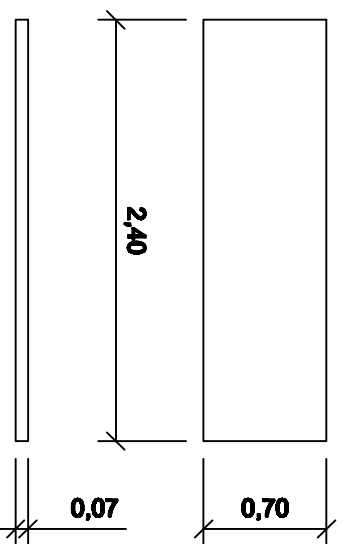

# Banco y Mesa para Camping de H° A°

Mesa

Banco

Tabla

Tabla

Pata

Pata

**Mesa c/ 3 patas**

**Peso: 450 Kg**

**Banco c/ 3 patas**

**Peso: 280 Kg**

**Set de Camping: 1 Mesa + 2 Bancos**

**Peso Total: 1090 kg**