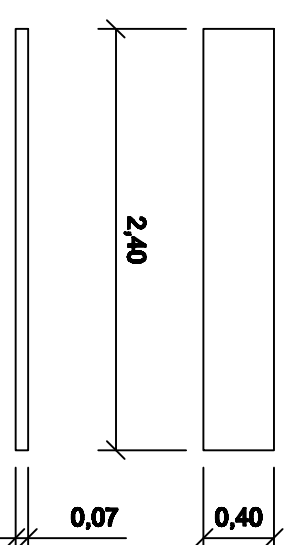

# Banco y Mesa para Camping de H° A°

Mesa

Banco

Tabla

Tabla

Pata

Pata

**Mesa c/ 3 patas**

**Peso: 450 Kg**

**Banco c/ 3 patas**

**Peso: 280 Kg**

**Set de Camping: 1 Mesa + 2 Bancos**

**Peso Total: 1090 kg**