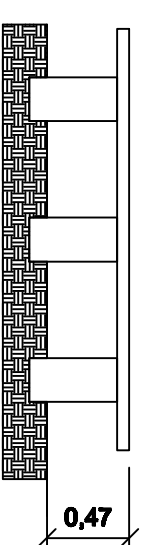

# Banco y Mesa para Camping de H° A°

Mesa

Banco

Tabla

Tabla

Pata

Pata

**Mesa c/ 3 patas**

**Peso: 450 Kg**

**Banco c/ 3 patas**

**Peso: 280 Kg**

**Set de Camping: 1 Mesa + 2 Bancos**

**Peso Total: 1090 kg**