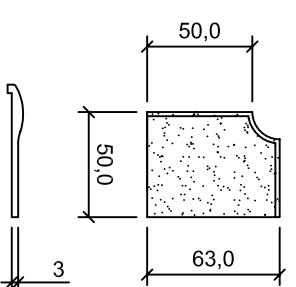

Rincon Recto Nautico

Izquierdo

Derecho

Borde Nautico - Accesorios Varios

Hormigón: H-21

Premoldeados Norte

Juan Bautista Alberdi 357 CP 1648 Tigre
Tel: 15-5955-1199
email: info@premoldeadosnorte.com.ar