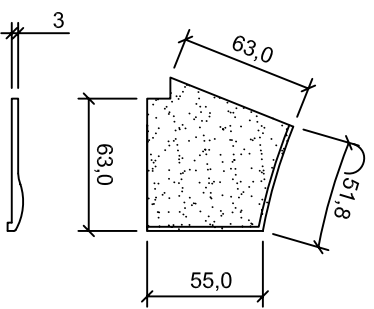

Borde Nautico

Cuñas Concavas

R: 1,00 m

R: 1,15 m

R: 1,50 m

Arranque de Arco

Izq. R: 1,00 m

Der. R: 1,00 m

Arranque de Arco

Izq. R: 1,50 m

Der. R: 1,50 m

Esquina

Convexa

Rincon

3 Piezas

Rincon Recto Nautico