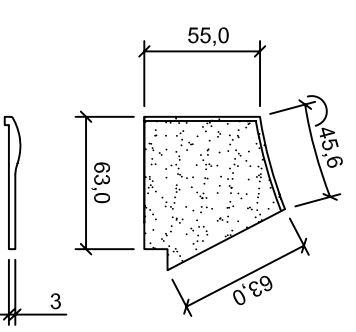

Borde Nautico

Cuñas Concavas

R: 1,00 m

R: 1,15 m

R: 1,50 m

Arranque de Arco

Izq. R: 1,00 m

Der. R: 1,00 m

Arranque de Arco

Izq. R: 1,50 m

Der. R: 1,50 m

Esquina

Convexa

Rincon

3 Piezas

Rincon Recto Nautico