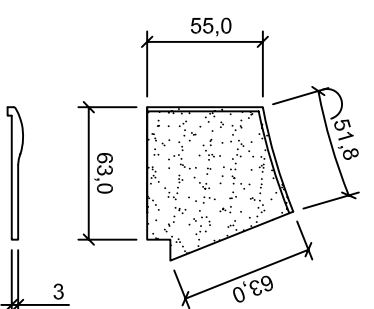

Borde Nautico

Cuñas Concavas

R: 1,00 m

R: 1,15 m

R: 1,50 m

Arranque de Arco

Izq. R: 1,00 m

Der. R: 1,00 m

Arranque de Arco

Izq. R: 1,50 m

Der. R: 1,50 m

Esquina

Convexa

Rincon

3 Piezas

Rincon Recto Nautico