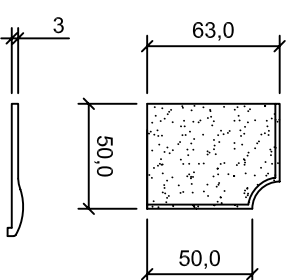

Rincon Recto Nautico

Izquierdo

Derecho

Borde Nautico - Accesorios Varios

Hormigón: H-21

Premoldeados Norte

Juan Bautista Alberdi 357 CP 1648 Tigre
Tel: 15-5955-1199
email: info@premoldeadosnorte.com.ar