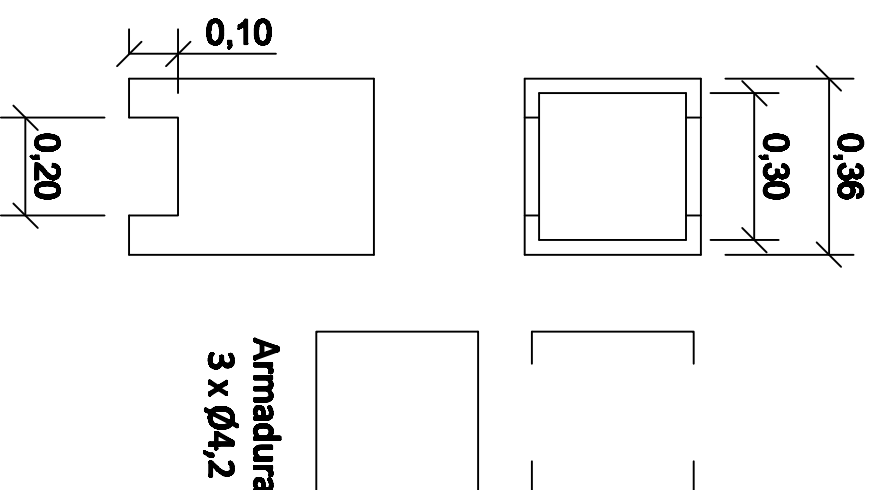

C/pases alineados

C/pases perpendiculares

Corte

CAMARA PARA COLUMNA DE ILUMINACION

SIN FONDO NI TAPA

Peso Total: 45 kg

Premoldeados Norte

Juan Bautista Alberdi 357 CP 1648 Tigre
Tel: (54 11) 4731-4128
email: info@premoldeadosnorte.com.ar