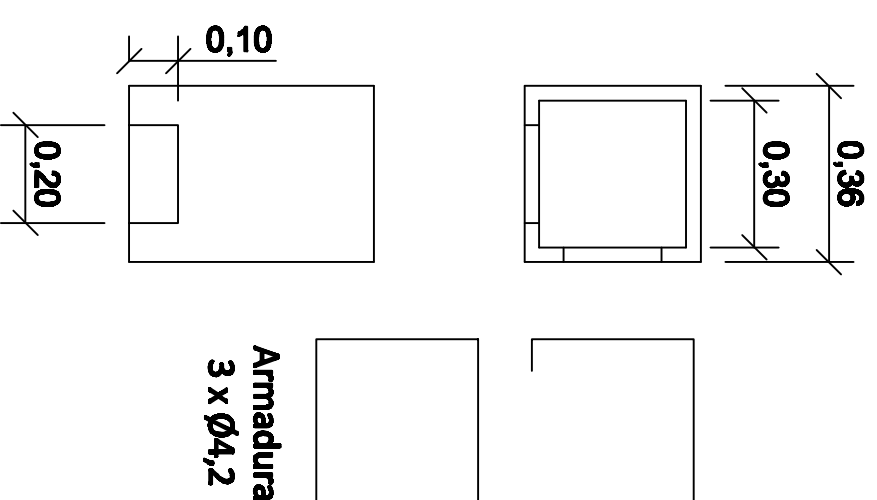

C/pases alineados

C/pases perpendiculares

Corte

CAMARA PARA COLUMNA DE ILUMINACION

SIN FONDO NI TAPA

Peso Total: 45 kg

Premoldeados Norte

Juan Bautista Alberdi 357 CP 1648 Tigre
Tel: (54 11) 4731-4128
email: info@premoldeadosnorte.com.ar