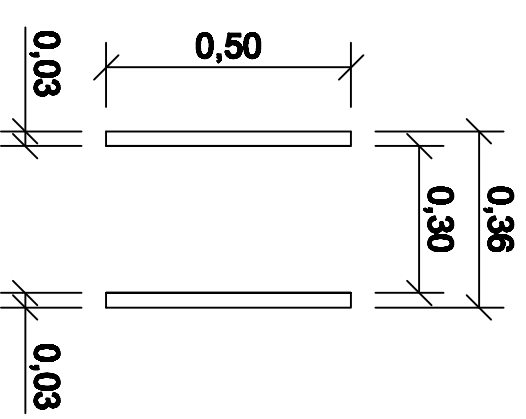

C/pases alineados

C/pases perpendiculares

Corte

CAMARA PARA COLUMNA DE ILUMINACION

SIN FONDO NI TAPA

Peso Total: 45 kg

Premoldeados Norte

Juan Bautista Alberdi 357 CP 1648 Tigre
Tel: (54 11) 4731-4128
email: info@premoldeadosnorte.com.ar