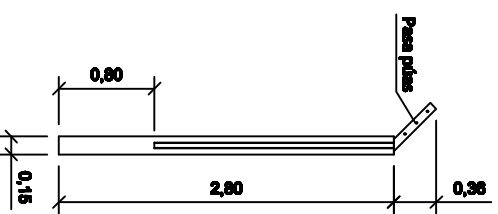

Cerco Olimpico de H°A°

Poste de H°A°

Placa de H°A°

Cerco Olimpico - Poste + Placa

Poste: h útil 2,00 m - Placa: 1,96 x 0,33 m Hormigón: H-21