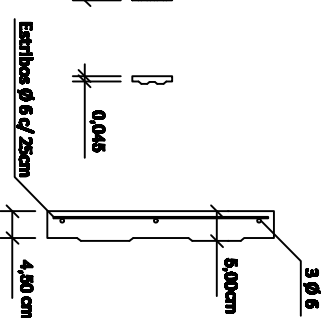

Cerco Olimpico de H°A°

Poste de H°A°

Placa de H°A°

Cerco Olimpico - Poste + Placa

Poste: h útil 2,00 m - Placa: 1,96 x 0,33 m Hormigón: H-21