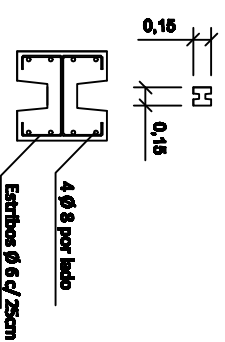

Cerco Olimpico de H°A°

Poste de H°A°

Placa de H°A°

Cerco Olimpico - Poste + Placa

Poste: h útil 2,00 m - Placa: 1,96 x 0,33 m Hormigón: H-21