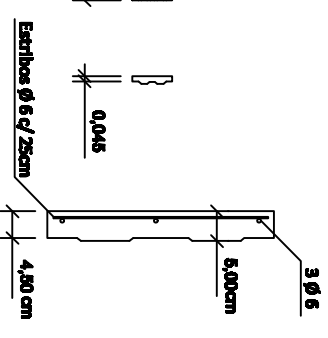

Cerco Olimpico de H°A°

Poste de H°A°

Placa de H°A°

## Cerco Olimpico - Poste + Placa

Poste: h útil 2,33 m - Placa: 1,96 x 0,33 m Hormigón: H-21