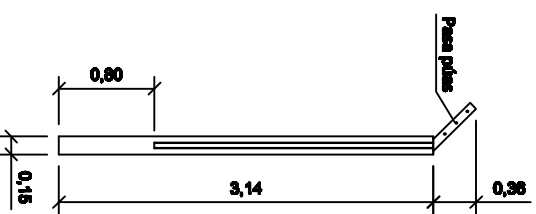

Cerco Olimpico de H°A°

Poste de H°A°

Placa de H°A°

## Cerco Olimpico - Poste + Placa

Poste: h útil 2,33 m - Placa: 1,96 x 0,33 m Hormigón: H-21