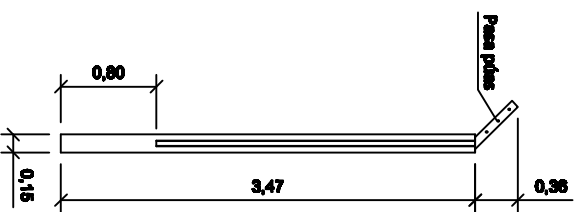

Cerco Olimpico de H°A°

Poste de H°A°

Placa de H°A°

Cerco Olimpico - Poste + Placa

Poste: h útil 2,66 m - Placa: 1,96 x 0,33 m Hormigón: H-21