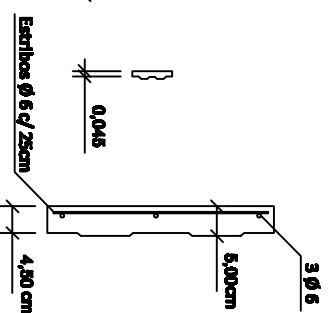

Cerco Olimpico de H°A°

Poste de H°A°

Placa de H°A°

Cerco Olimpico - Poste + Placa

Poste: h útil 2,66 m - Placa: 1,96 x 0,33 m Hormigón: H-21