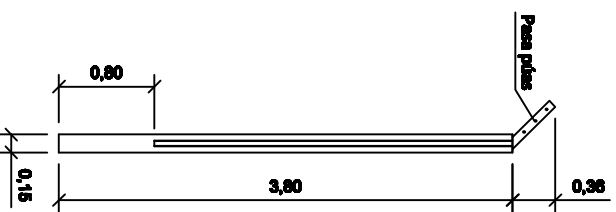

**Cerco Olimpico de H°A°**

**Poste de H°A°**

**Placa de H°A°**

## Cerco Olimpico - Poste + Placa

**Poste: h útil 3,00 m - Placa: 1,96 x 0,33 m Hormigón: H-21**