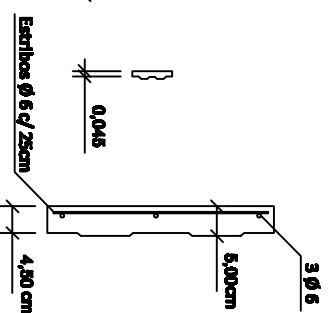

**Cerco Olimpico de H°A°**

**Poste de H°A°**

**Placa de H°A°**

## Cerco Olimpico - Poste + Placa

**Poste: h útil 3,00 m - Placa: 1,96 x 0,33 m Hormigón: H-21**