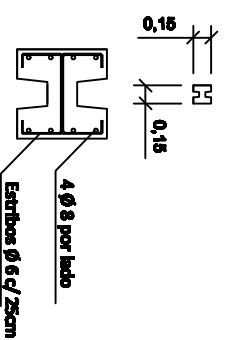

**Cerco Olimpico de H°A°**

**Poste de H°A°**

**Placa de H°A°**

## Cerco Olimpico - Poste + Placa

**Poste: h útil 3,00 m - Placa: 1,96 x 0,33 m Hormigón: H-21**