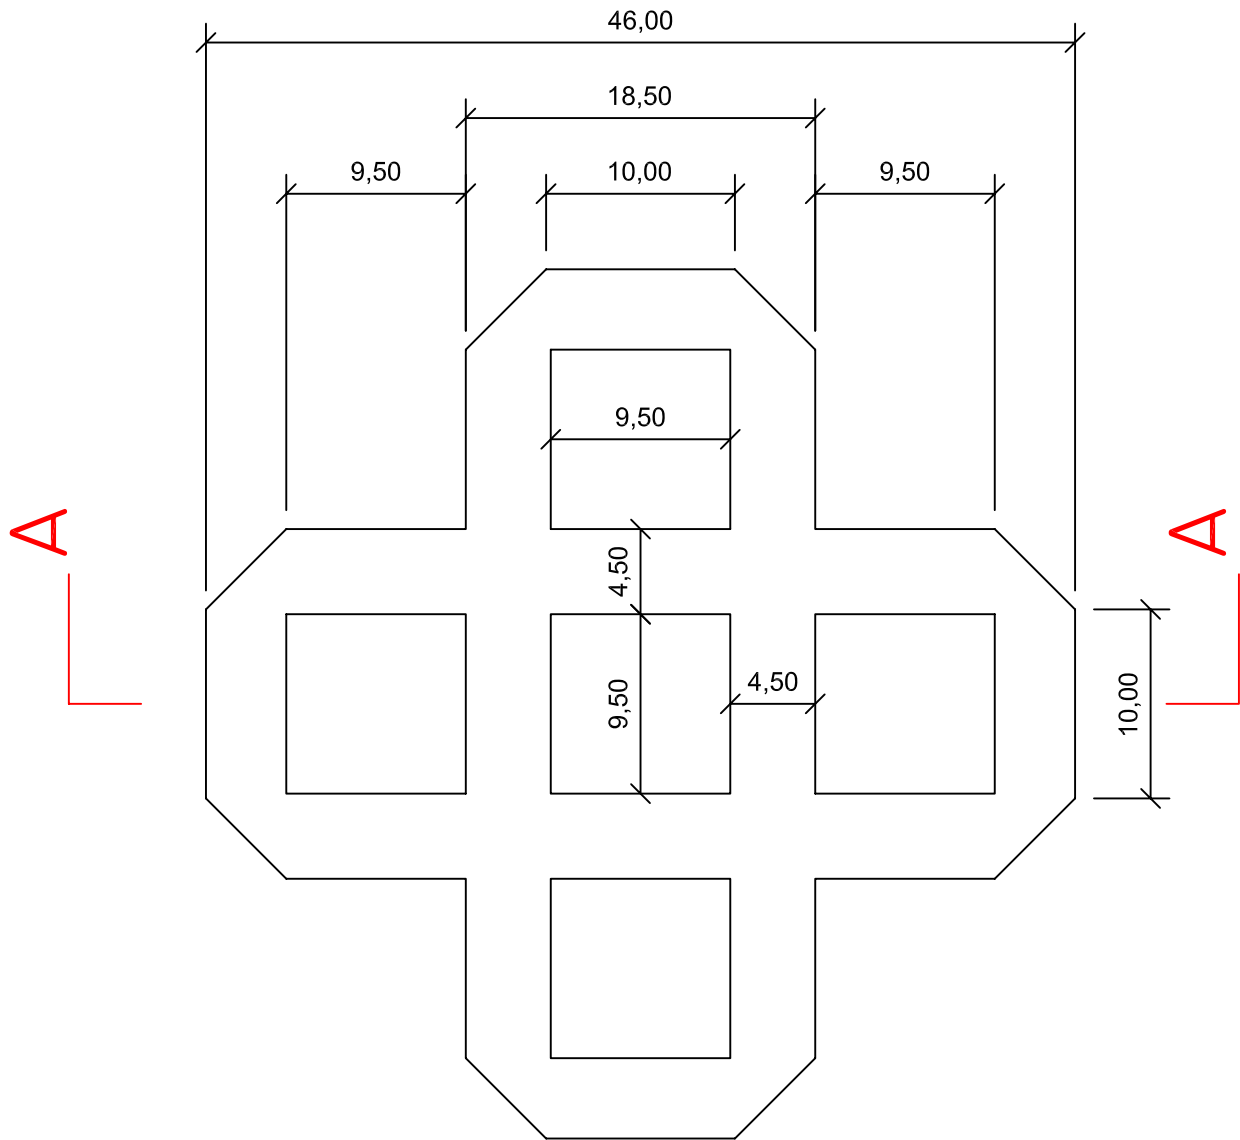

Green Block Circular de H°

Planta

Corte A-A

Green Block Circular de Hormigón

Hormigón: H-21

Premoldeados
Norte

Juan Bautista Alberdi 357 CP 1648 Tigre
Tel: 15-5955-1199
email: info@premoldeadosnorte.com.ar

Green Block Recto de H°