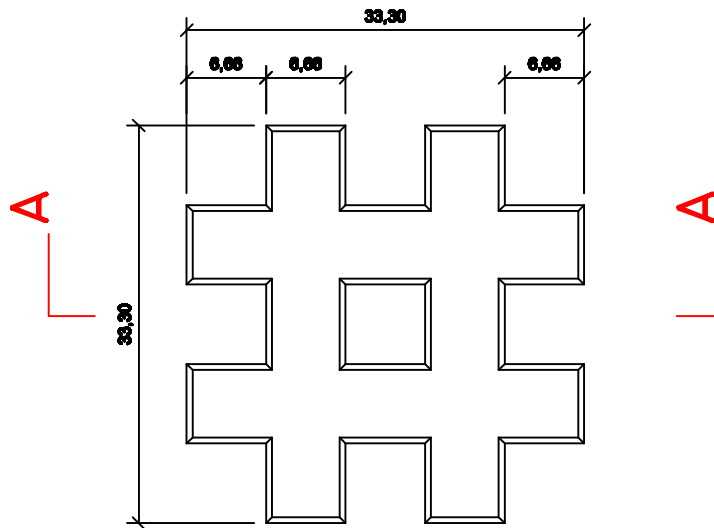

Planta

Corte A-A

Green Block Recto de Hormigón

Hormigón: H-21

Premoldeados Norte
Juan Bautista Alberdi 357 CP 1648 Tigre
Tel: 15-5955-1199
email: info@premoldeadosnorte.com.ar

Green Block Ta-Te-Ti de H°

Planta