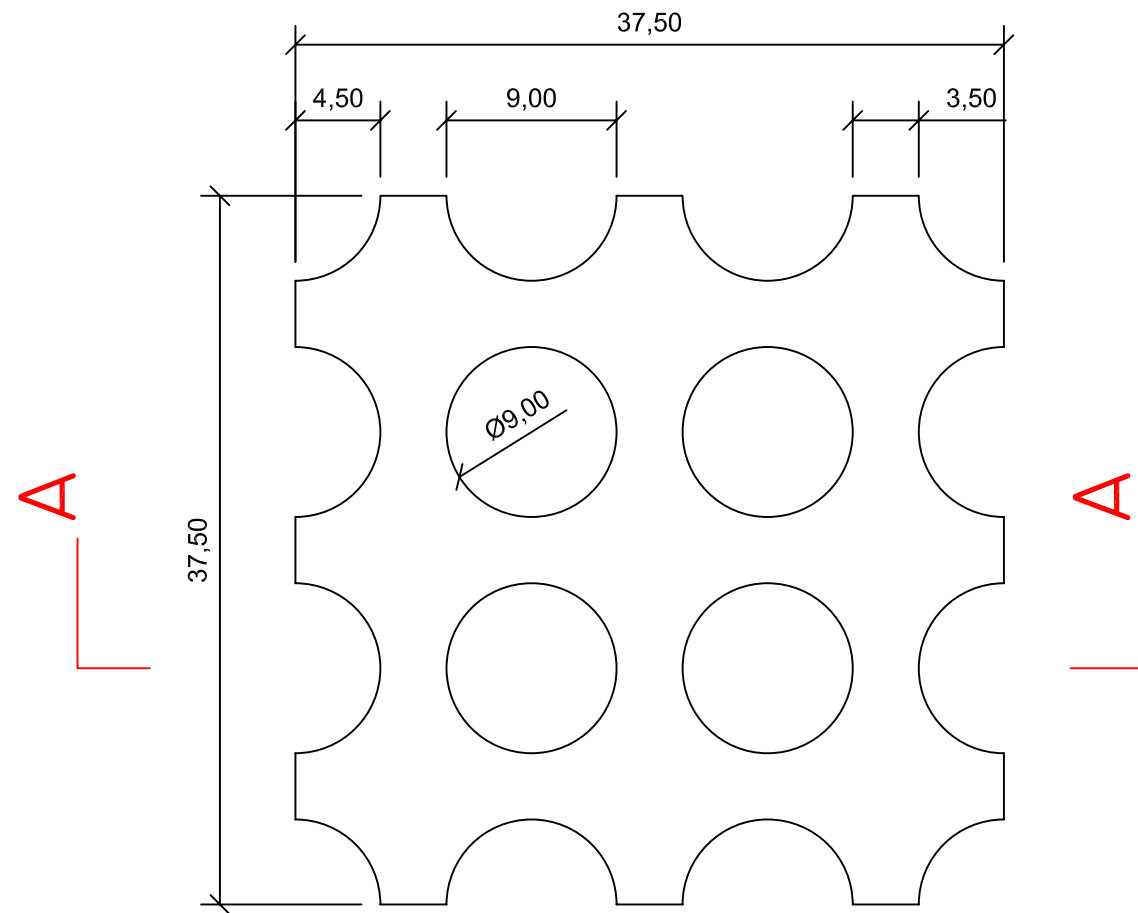

Green Block Circular de H°

Planta

Corte A-A

Green Block Circular de Hormigón

Hormigón: H-21

Premoldeados
Norte

Juan Bautista Alberdi 357 CP 1648 Tigre
Tel: 15-5955-1199
email: info@premoldeadosnorte.com.ar

Green Block Recto de H°