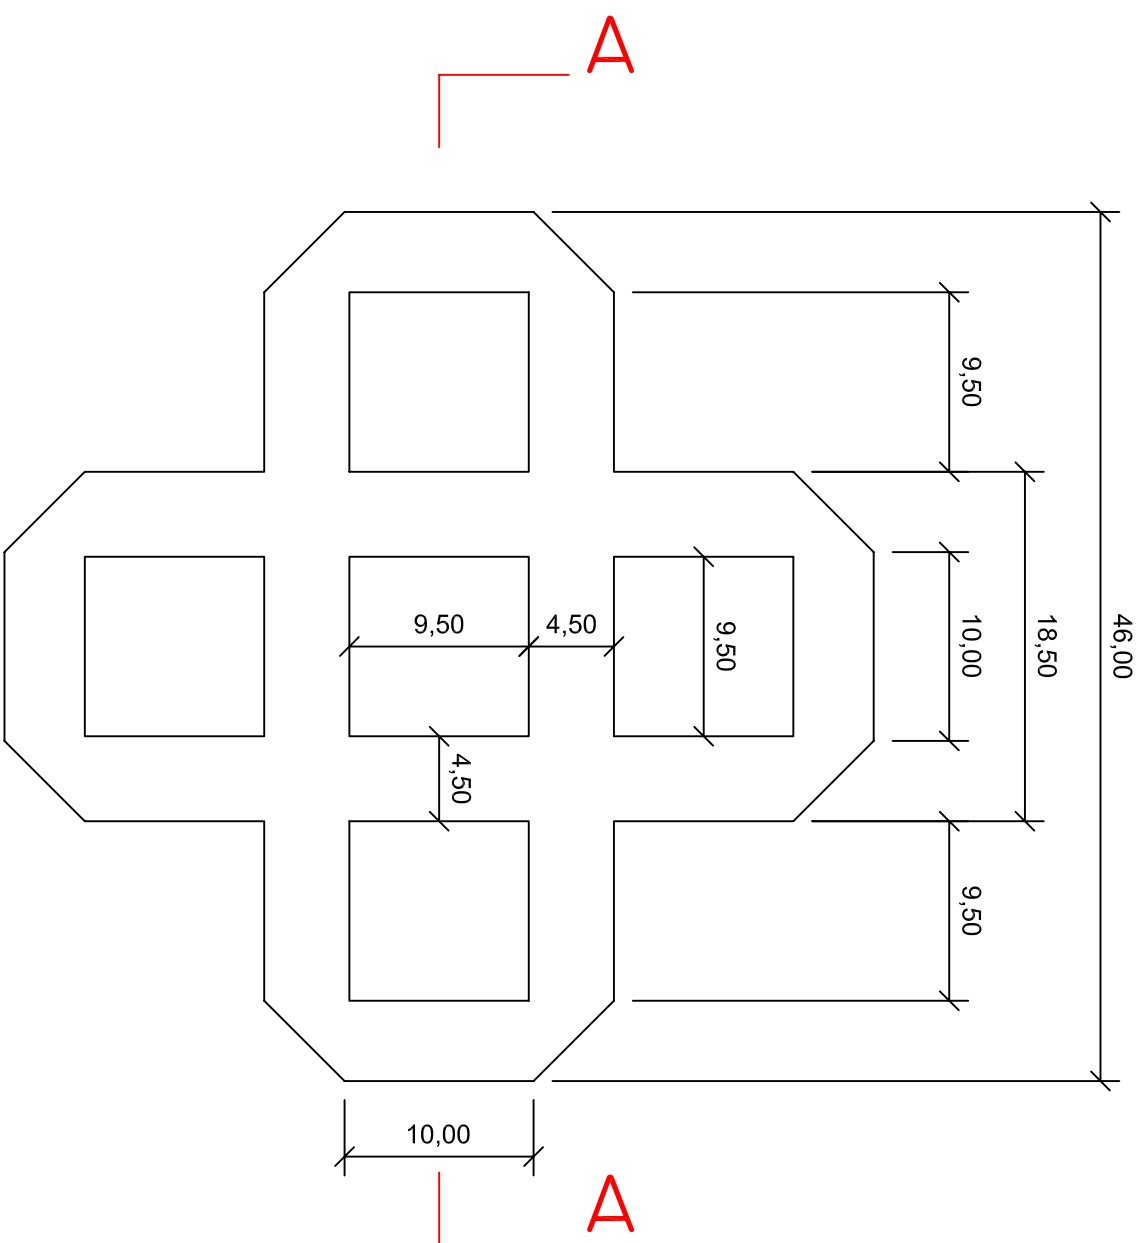

Green Deck Recto de H°

Planta

Corte A-A

Green Deck Recto de Hormigon

Hormigón: H-21

Premoldeados

Norte

Juan Bautista Alberdi 357 CP 1648 Tigre