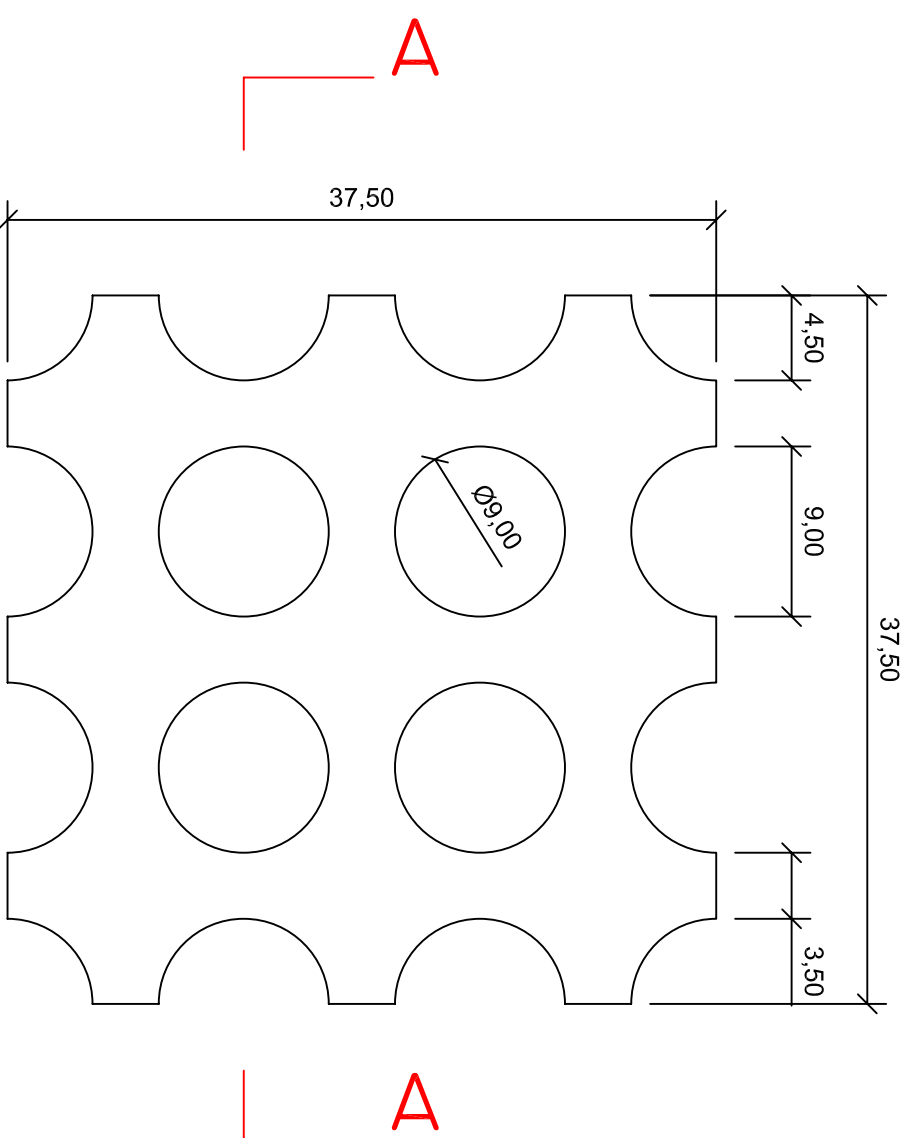

# Green Deck Circular de H°

Planta

Corte A-A

**Green Deck Circular de Hormigón**

**Hormigón: H-21**

**Premoldeados**

**Norte**

Juan Bautista Alberdi 357 CP 1648 Tigre