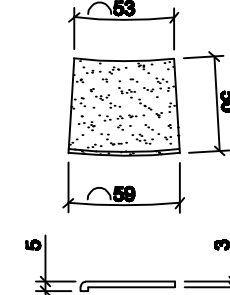

Loseta Solarium

Cuñas Concavas

R: 0,40 m

R: 0,80 m

R: 1,00 m

R: 1,50 m

R: 2,00 m

Cuñas Concavas

R: 3,00 m

R: 4,00 m

Cuñas Convexas

R: 0,80 m

R: 1,50 m

R: 2,50 m

R: 4,50 m

Loseta Solarium - Cuñas Borde Plano
Hormigón: H-21