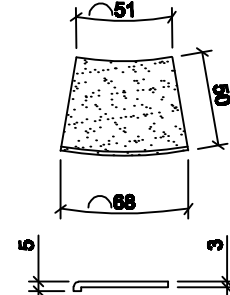

Loseta Solarium

Cuñas Concavas

R: 0,40 m

R: 0,80 m

R: 1,00 m

R: 1,50 m

R: 2,00 m

Cuñas Concavas

R: 3,00 m

R: 4,00 m

Cuñas Convexas

R: 0,80 m

R: 1,50 m

R: 2,50 m

R: 4,50 m

Loseta Solarium - Cuñas Borde Plano
Hormigón: H-21