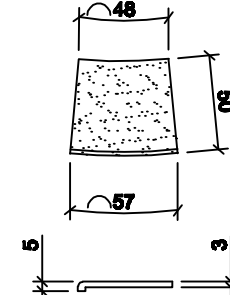

Loseta Solarium

Cuñas Concavas

R: 0,40 m

R: 0,80 m

R: 1,00 m

R: 1,50 m

R: 2,00 m

Cuñas Concavas

R: 3,00 m

R: 4,00 m

Cuñas Convexas

R: 0,80 m

R: 1,50 m

R: 2,50 m

R: 4,50 m

Loseta Solarium - Cuñas Borde Plano
Hormigón: H-21