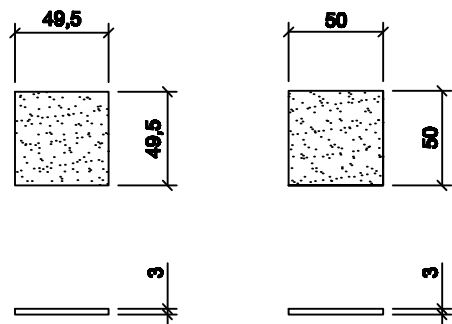

Loseta Solarium

Cuñas Concavas

R: 0,40 m

R: 0,80 m

R: 1,00 m

R: 1,50 m

R: 2,00 m

Cuñas Concavas

R: 3,00 m

R: 4,00 m

Cuñas Convexas

R: 0,80 m

R: 1,50 m

R: 2,50 m

R: 4,50 m

Loseta Solarium - Cuñas Borde Plano
Hormigón: H-21