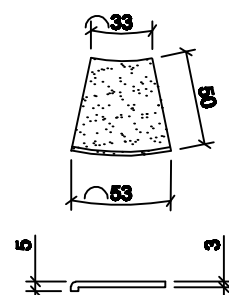

Loseta Solarium

Cuñas Concavas

R: 0,40 m

R: 0,80 m

R: 1,00 m

R: 1,50 m

R: 2,00 m

Cuñas Concavas

R: 3,00 m

R: 4,00 m

Cuñas Convexas

R: 0,80 m

R: 1,50 m

R: 2,50 m

R: 4,50 m

Loseta Solarium - Cuñas Borde Plano
Hormigón: H-21