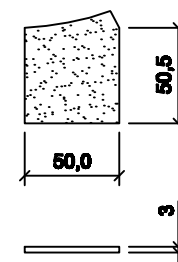

### Esquina

Convexa

Visel R: 0,10 m

### Arranque de Arco

Izq. R: 1,00 m

Der. R: 1,00 m

Izq. R: 1,50 m

Der. R: 1,50 m

### Rincon Curvo

Izq. R: 1,00 m

Der. R: 1,00 m

Izq. R: 1,50 m

Der. R: 1,50 m