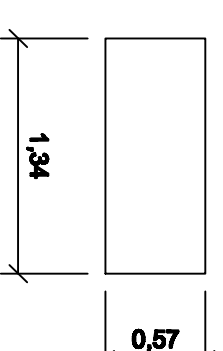

Parrilla de Camping de H° A°

Armadura de piso
Ø6 c/20 cm

Parrilla c/patas y mesada

Parrilla

Armadura de paredes
Ø6 c/20 cm

Patas

Armadura de patas y fondo
Ø6 c/20 cm

Vista Frente

Parrilla c/ 2 patas

Vista Superior

Set de Camping: Parrilla c/patas y mesada

Peso Total: 545 kg