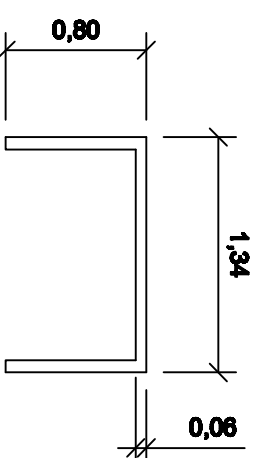

Parrilla de Camping de H° A°

Armadura de piso
Ø6 c/20 cm

Parrilla c/patas y mesada

Parrilla

Armadura de paredes
Ø6 c/20 cm

Patas

Armadura de patas y fondo
Ø6 c/20 cm

Vista Frente

Parrilla c/ 2 patas

Vista Superior

Set de Camping: Parrilla c/patas y mesada

Peso Total: 545 kg