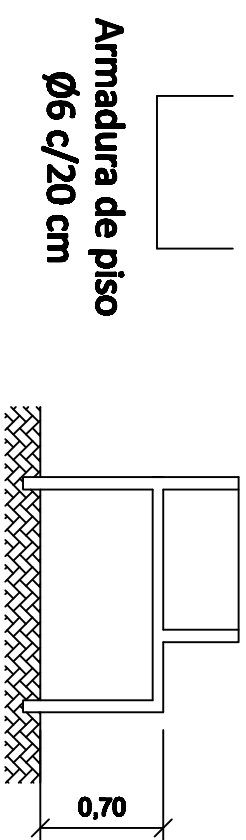

Parrilla de Camping de H° A°

Armadura de piso
Ø6 c/20 cm

Parrilla c/patas y mesada

Parrilla

Armadura de paredes
Ø6 c/20 cm

Patas

Armadura de patas y fondo
Ø6 c/20 cm

Vista Frente

Parrilla c/ 2 patas

Vista Superior

Set de Camping: Parrilla c/patas y mesada

Peso Total: 545 kg