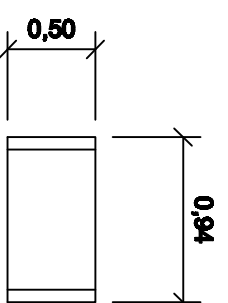

Parrilla de Camping de H° A°

Armadura de piso
Ø6 c/20 cm

Parrilla c/patas y mesada

Parrilla

Armadura de paredes
Ø6 c/20 cm

Patas

Armadura de patas y fondo
Ø6 c/20 cm

Vista Frente

Parrilla c/ 2 patas

Vista Superior

Set de Camping: Parrilla c/patas y mesada

Peso Total: 545 kg