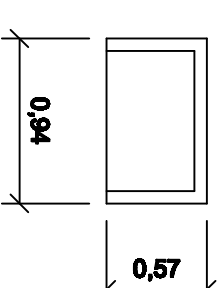

Parrilla de Camping de H° A°

Armadura de piso
Ø6 c/20 cm

Parrilla c/patas y mesada

Parrilla

Armadura de paredes
Ø6 c/20 cm

Patas

Armadura de patas y fondo
Ø6 c/20 cm

Vista Frente

Parrilla c/ 2 patas

Vista Superior

Set de Camping: Parrilla c/patas y mesada

Peso Total: 545 kg