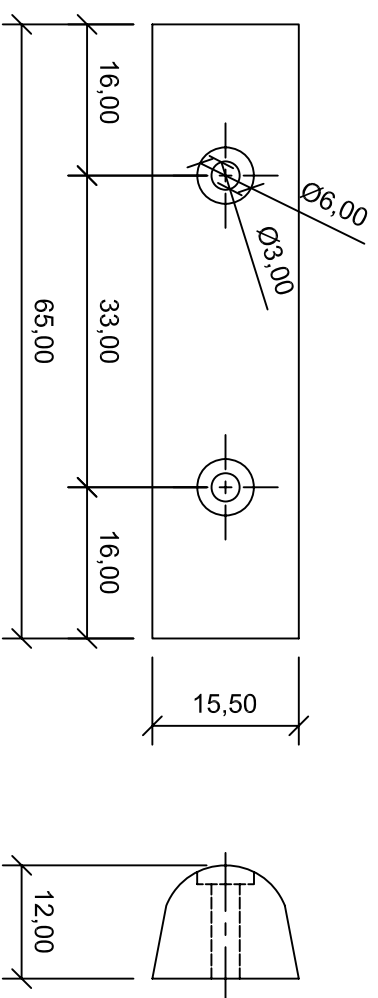

Tope de Estacionamiento de H°

Circular Largo

Peso: 30 Kg

Circular Corto

Peso: 21 Kg

Tope Circular de Estacionamiento de Hormigon

Hormigon: H-21

Premoldeados Norte