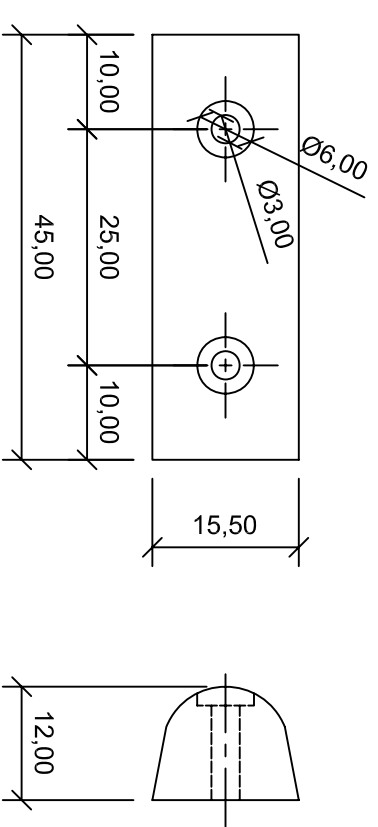

Tope de Estacionamiento de H°

Circular Largo

Peso: 30 Kg

Circular Corto

Peso: 21 Kg

Tope Circular de Estacionamiento de Hormigon

Hormigon: H-21

Premoldeados Norte